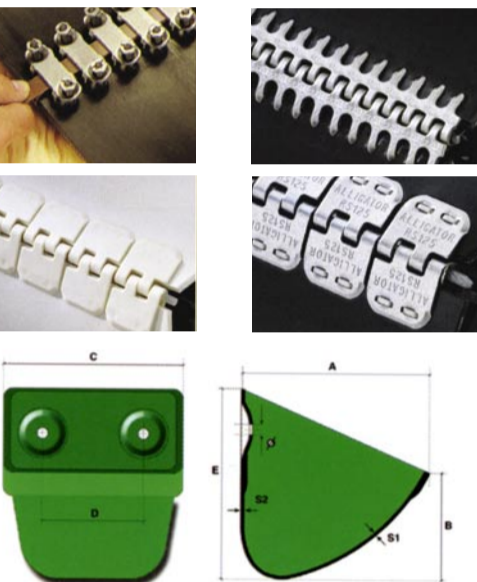

DOPLŇKOVÝ SORTIMENT

- Mechanické spony na všechny typy pásů
- Veškeré montážní zařízení a nástroje
- Podpěrné válečky pásů na dopravníky
- Hnací a hnané válce včetně pogumování
- Stěračové gummy
- Lepidla na spojování pásů
- Ozubená kola (kov, plast)
- PE vedení
- Unášecí a vodící profily
- Korečky

Transportní pásy dodáváme:

- nekonečně
- spojené mechanickou sponou
- s montáží přímo na dopravník

Ploché řemeny dodáváme:

- nekonečně
- s montáží přímo na stroj

www.mbelt.cz

OBLAST DODÁVEK

- | | |
|-----------------|----------------|
| Potravinářský | Chemický |
| Dřevozpracující | Textilní |
| Papírenský | Papírenský |
| Cihlářský | Tabákový |
| Automobilový | Pošty |
| Strojírenský | Pekárny |
| Zemědělský | Mlýny |
| Farmaceutický | Cukrovary |
| Letiště | Cementárny |
| Gumárny | Pískovny |
| Pivovary | Výrobce nápojů |

LEHKÉ DOPRAVNÍKY

V naší nabídce najdete také dopravníky pro využití v mnoha odvětvích průmyslu. Využití nalezou především tam, kde je třeba zajistit např. odvoz hotových produktů od stroje, nebo dopravovat polotovary výrobků mezi jednotlivými pracovními operacemi. Přesně na míru Vám postavíme dopravník dle Vašich představ a požadavků. Konstrukce je vyrobena z Al. profilů, jejichž velkou předností, je díky stavebnicovému systému vysoká variabilita.

www.dopravnipasy.eu

ČLÁNKOVÉ A MODULÁRNÍ PÁSY

- Článekové a modulární pásy
- Materiál kov i plast
- Řetězy Rexnord
- Ozubená kola kovová i plastová
- Plastová vedení

www.mbelt.cz